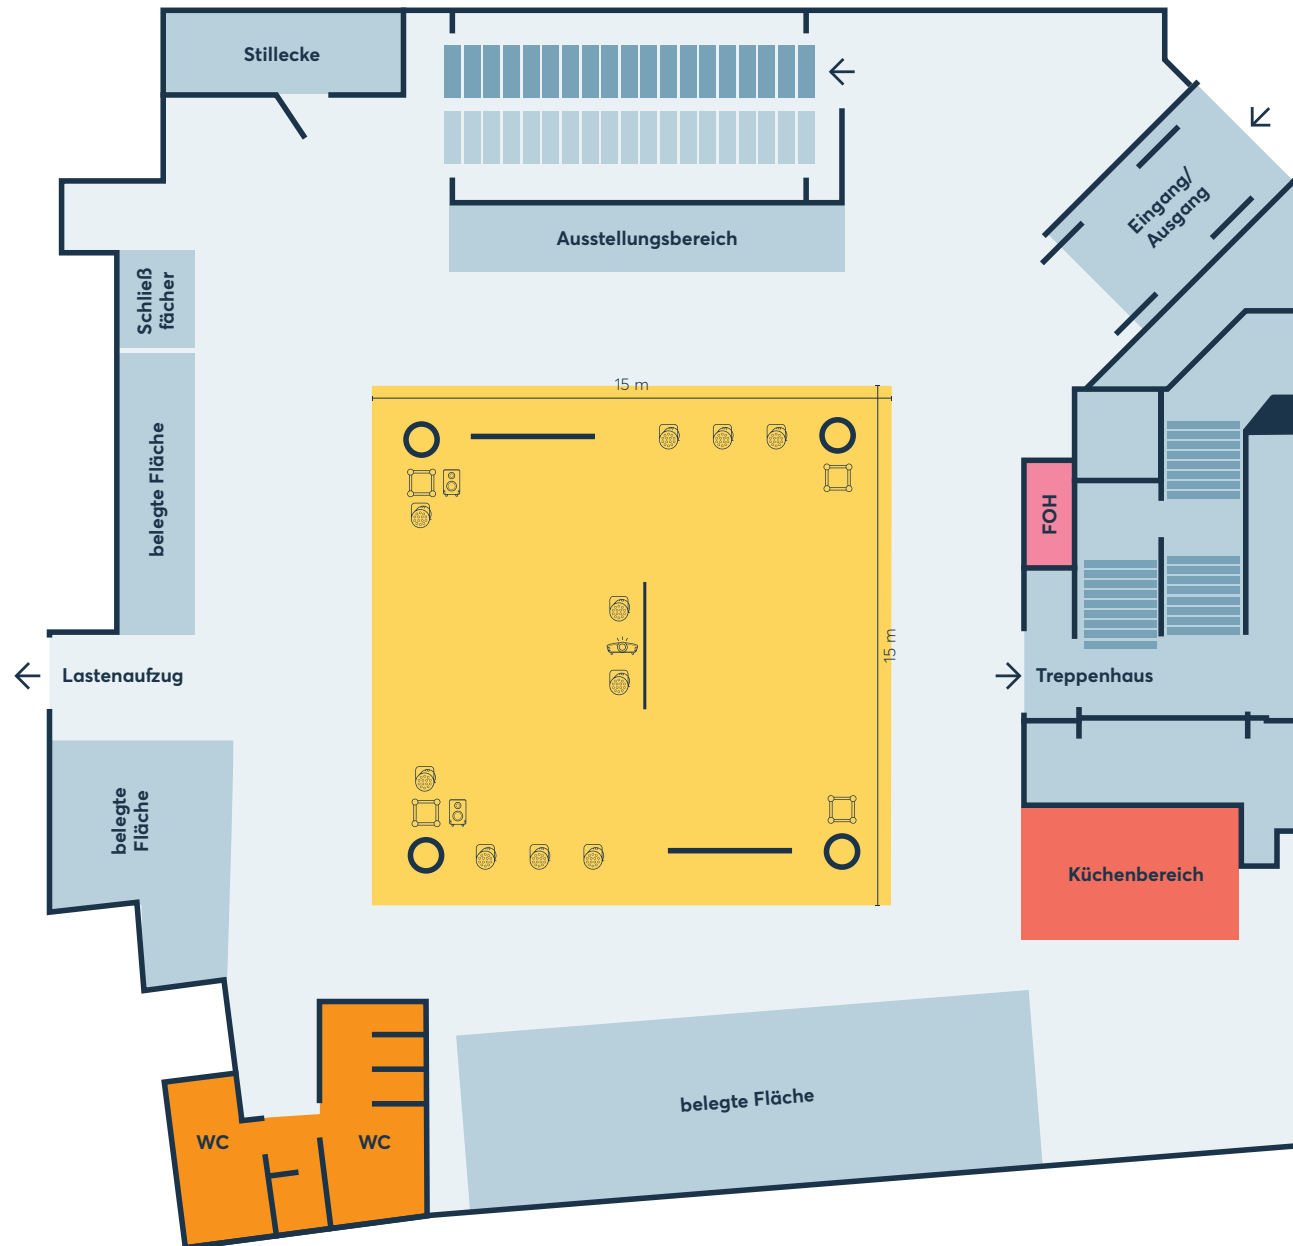

# BESTUHLUNGSPLAN

-  Traverse
-  LED-Spots, hängend
-  Lautsprecher
-  Projektor
-  Veranstaltungsfläche

└───┬───┘ 5 m