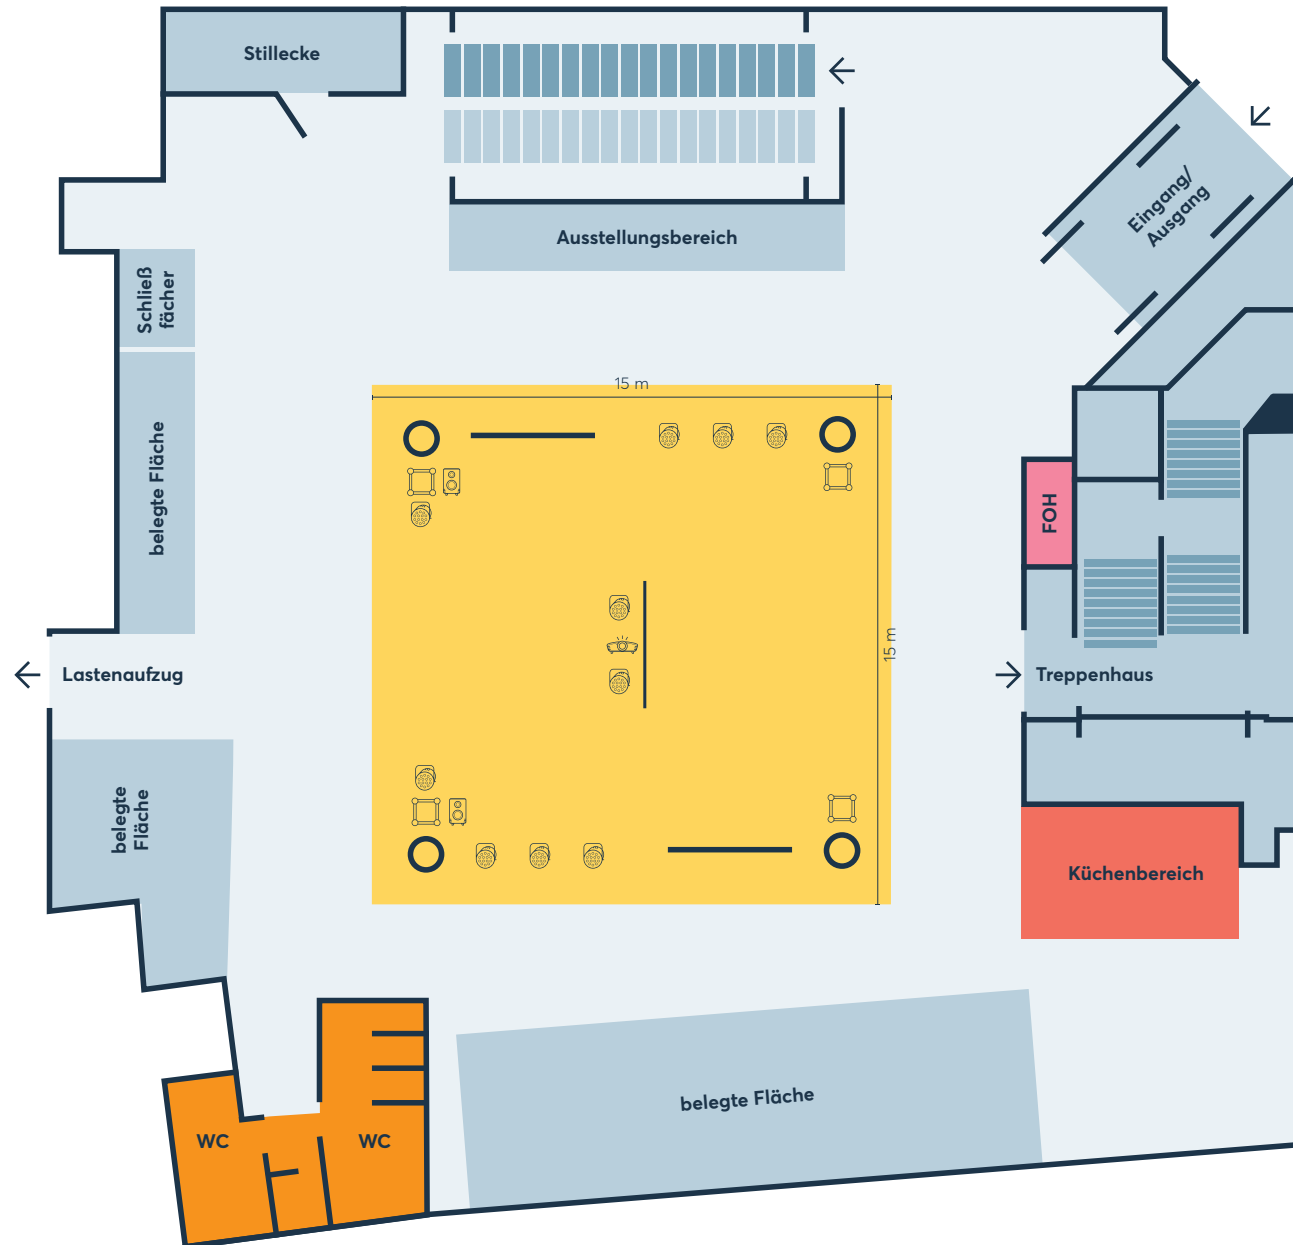

# BESTUHLUNGSPLAN

-  Traverse
-  LED-Spots, hängend
-  Lautsprecher
-  Projektor
-  Veranstaltungsfläche

└───┬───┘ 5 m